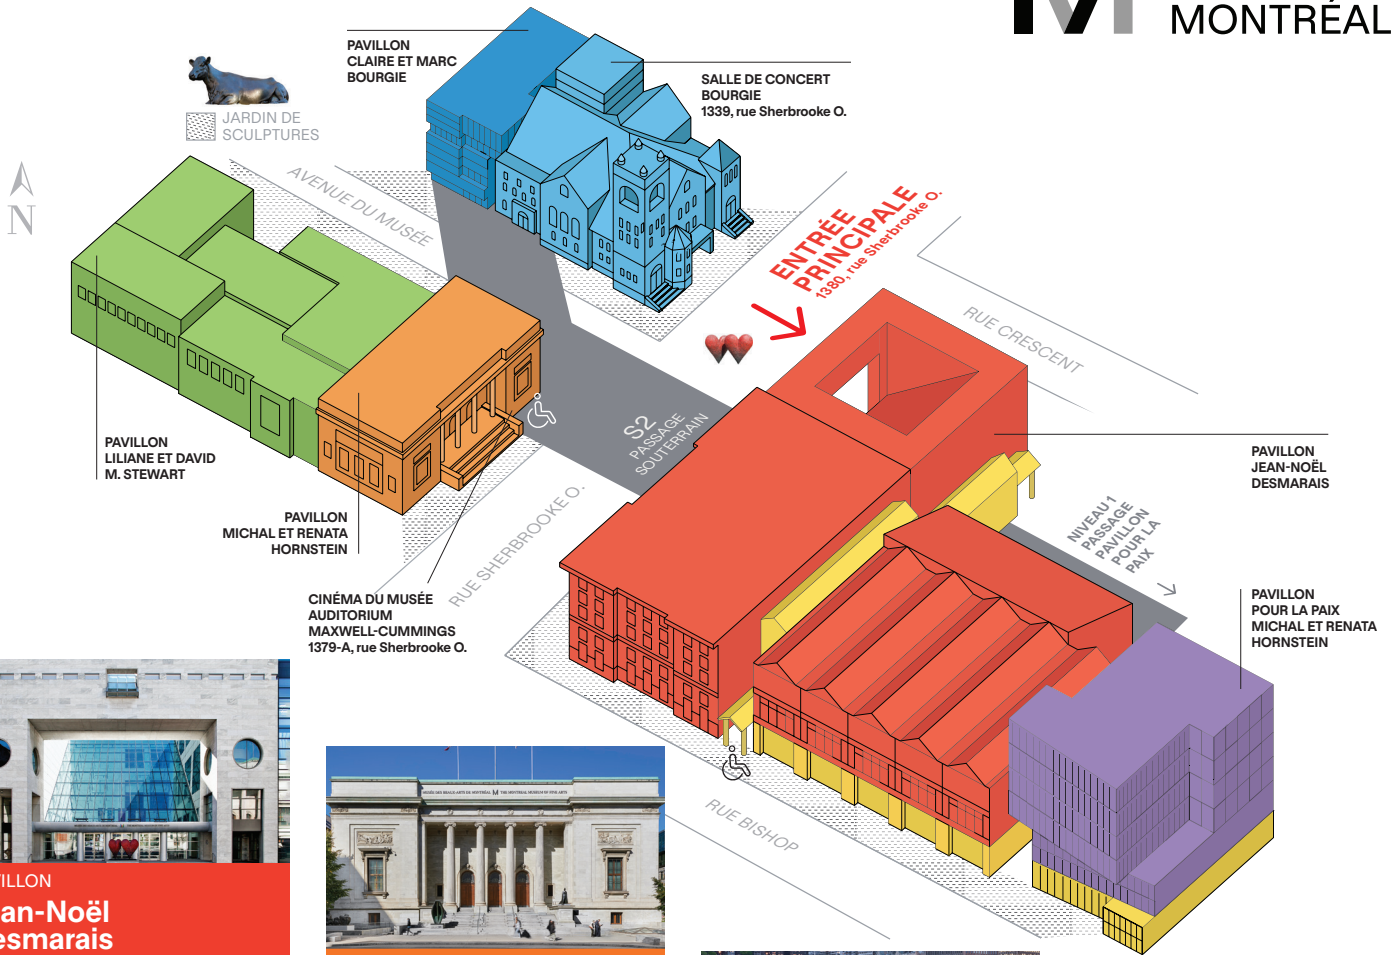

PAVILLON
Michal et Renata Hornstein

PLAN DU MUSÉE

4 Les Arts du Tout-Monde
Aile Stéphan Crétier
et Stéphanie Maillery

3 Mondes et merveilles : le voyage
surréaliste d'Alan Glass
*Sous la voûte étoilée : œuvres
choisies de la collection du
Musée*

2 Aube Café

1 ENTRÉE PRINCIPALE

Billetterie et vestiaire
Comptoir et
salon des Membres
Boutique-Librairie

S1 Espace Michel de la
Chenelière pour l'éducation
et les arts

- La Promenade
- Ateliers
- La Ruche d'art
- École des beaux-arts

S2 Art contemporain international
*Anri Sala : Ravel Ravel Interval
Présumées coupables*

*Deux par deux rassemblés
Ajouts récents à la collection
du MBAM*