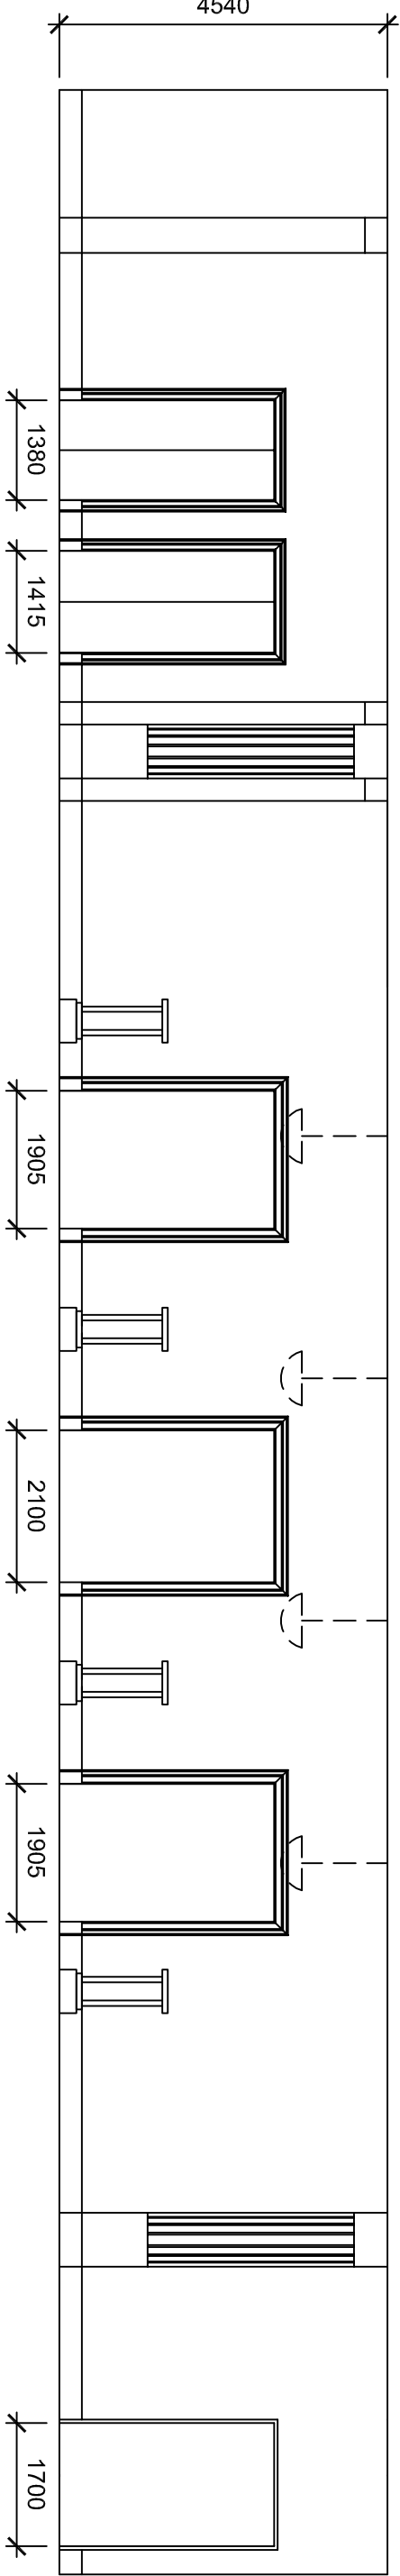

- ☐ Prise électrique au sol
- ⊕ Prise électrique
- ⤴ Prise XLR
- Rail d'éclairage

MUSEE DES
BEAUX-ARTS
MONTREAL
MUSEUM OF
FINE ARTS

1380 rue Sherbrooke O,
Montréal, Qc

Project :

GALERIE DES
BRONZES

Titre:

PLAN TECHNIQUE

COUPE

Date:

6 MARS 2014

Avenue du Musée

Escalier Norton

Escalier Norton

Avenue du Musée

Côté Nord