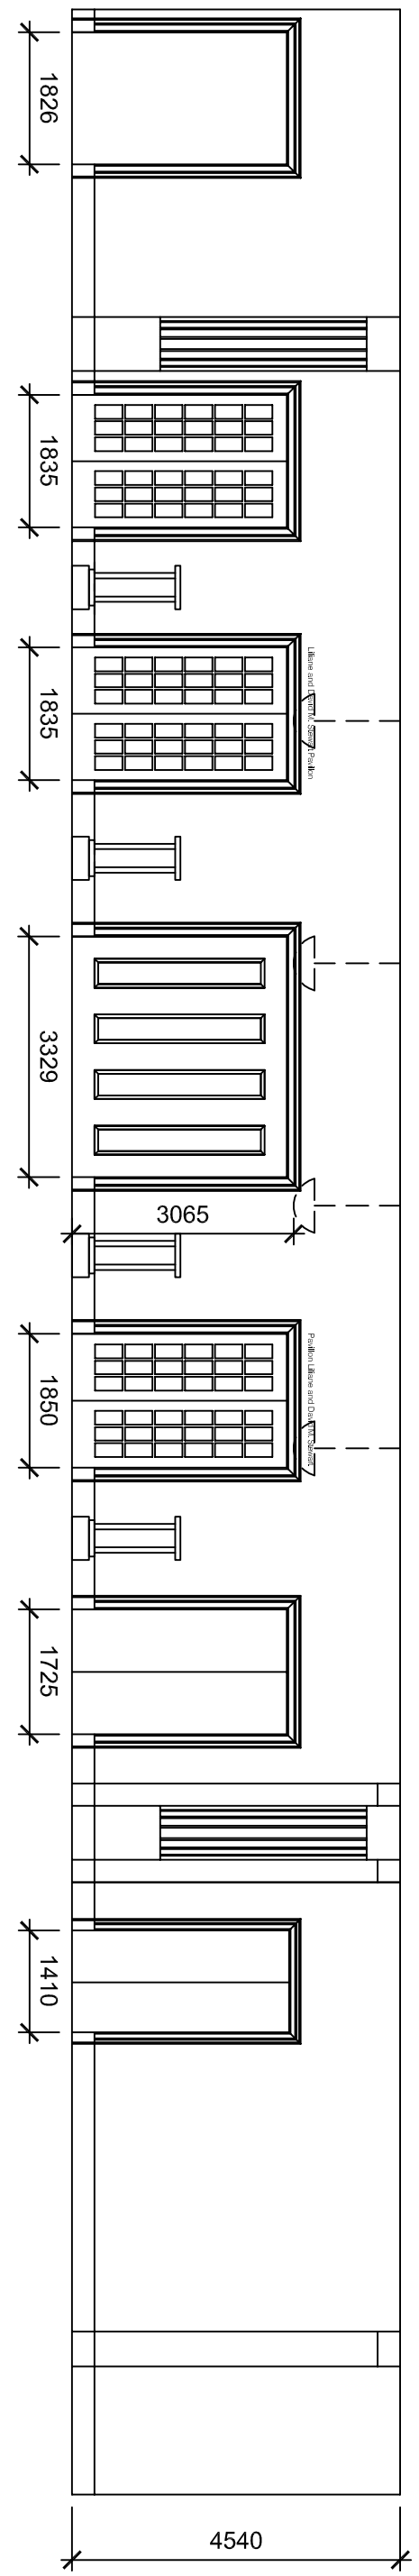

- ☐ Prise électrique au sol
- ⊕ Prise électrique
- ⤴ Prise XLR
- Rail d'éclairage

MUSEE DES
BEAUX-ARTS
MONTREAL
MUSEUM OF
FINE ARTS

1380 rue Sherbrooke O,
Montréal, Qc

Project :

GALERIE DES
BRONZES

Titre:

PLAN TECHNIQUE

COUPE

Date:

6 MARS 2014

Avenue du Musée

Escalier Norton

Escalier Norton

Avenue du Musée

Côté Nord