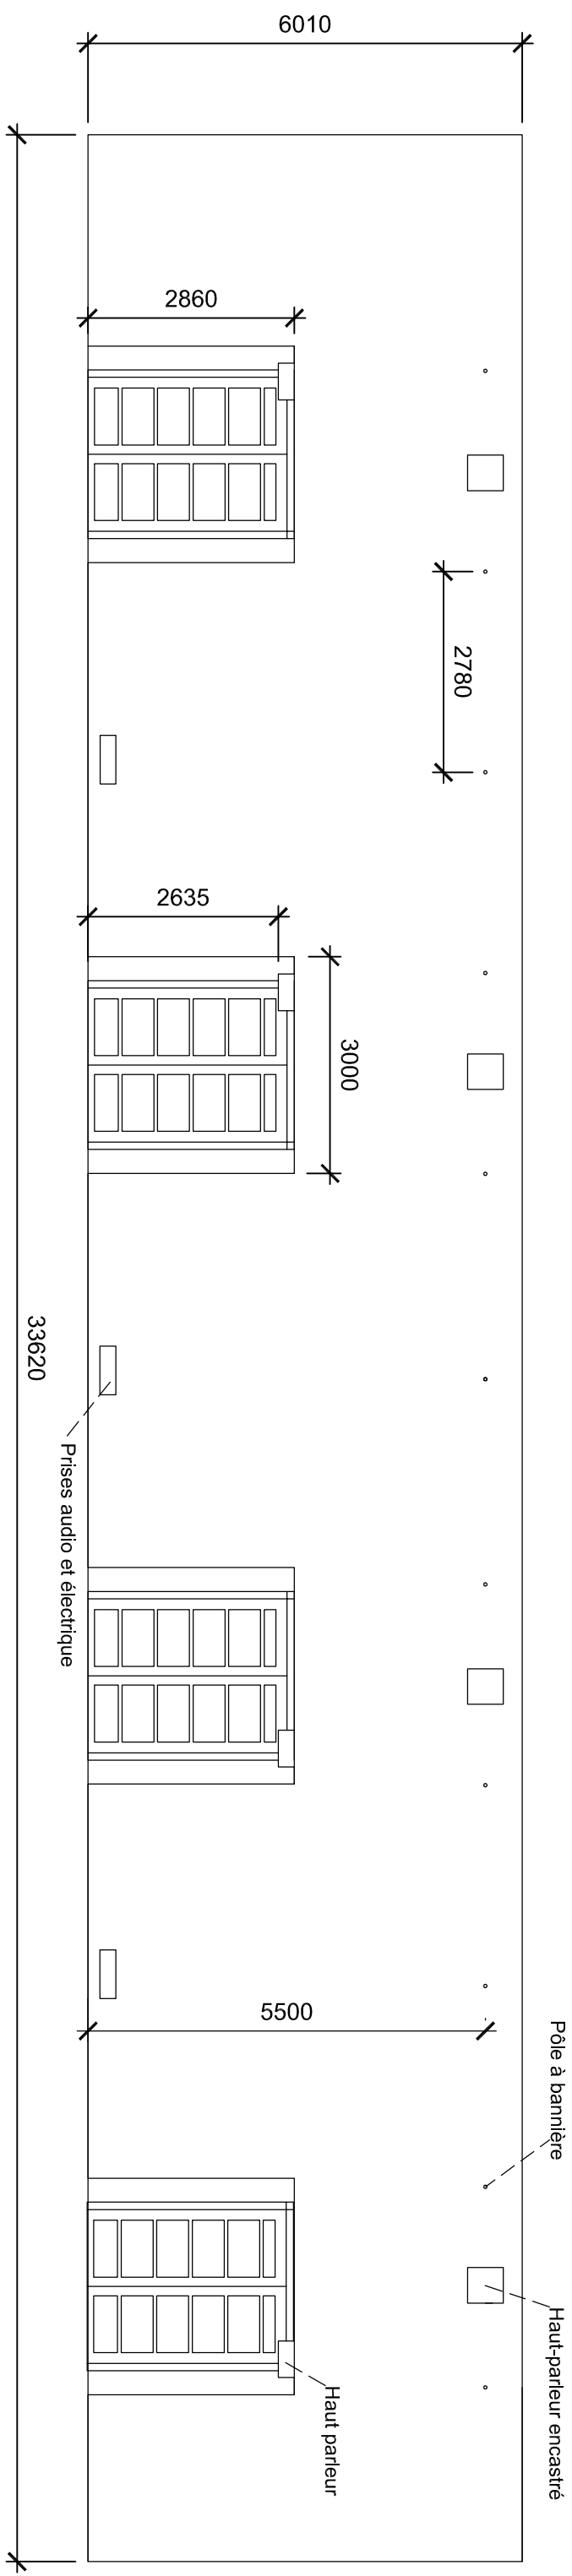

- ☒ Prise électrique Twist Lock au sol
- ∧ Prise électrique Twist Lock
- ⊕ Prise électrique U-Ground
- ⊖ Prise électrique au sol
- ☒ Plaque éclairage
- ⇧ Prise XLR
- ☒ Prise XLR au sol
- ↑ Prise Jack 114

----- Rail d'éclairage

1380 rue Sherbrooke O,
Montréal, Qc

Project :

VERRIÈRE

Titre:

PLAN TECHNIQUE

Date:

20 MARS 2014

1380 rue Sherbrooke O,
Montréal, Qc

Project :

VERRIÈRE

Titre:

MUR OUEST

Date:

20 MARS 2014

1380 rue Sherbrooke O,
Montréal, Qc

Project :

VERRIÈRE

Title:

COUPE

Date:

20 MARS 2014